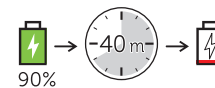

Latitude 11

Keyboard

Quick Start Guide

Connecting the tablet

Disconnecting the tablet

Charging the keyboard

Using the Dell mini Active Pen

商品名稱：鍵盤擴充基座
型號：Dell Latitude 11 Keyboard (K12M)
額定電壓：100-240 伏特 (交流電壓)
額定頻率：50/60 赫茲
額定輸入電流：0.9 安培 (30瓦)
製造年份：參考外箱標示或條碼標籤
製造號碼：參考條外箱條碼標籤
生產國別：參考外箱標示