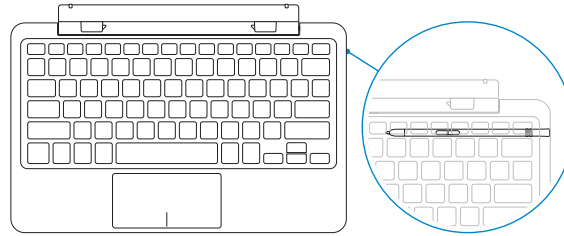

Latitude 11

Keyboard

Quick Start Guide

Connecting the tablet

Disconnecting the tablet

Charging the keyboard

Using the Dell mini Active Pen

商品名稱：鍵盤擴充基座
型號：Dell Latitude 11 Keyboard (K12M)
額定電壓：100-240 伏特 (交流電壓)
額定頻率：50/60 赫茲
額定輸入電流：0.9 安培 (30瓦)
製造年份：參考外箱標示或條碼標籤
製造號碼：參考條外箱條碼標籤
生產國別：參考外箱標示